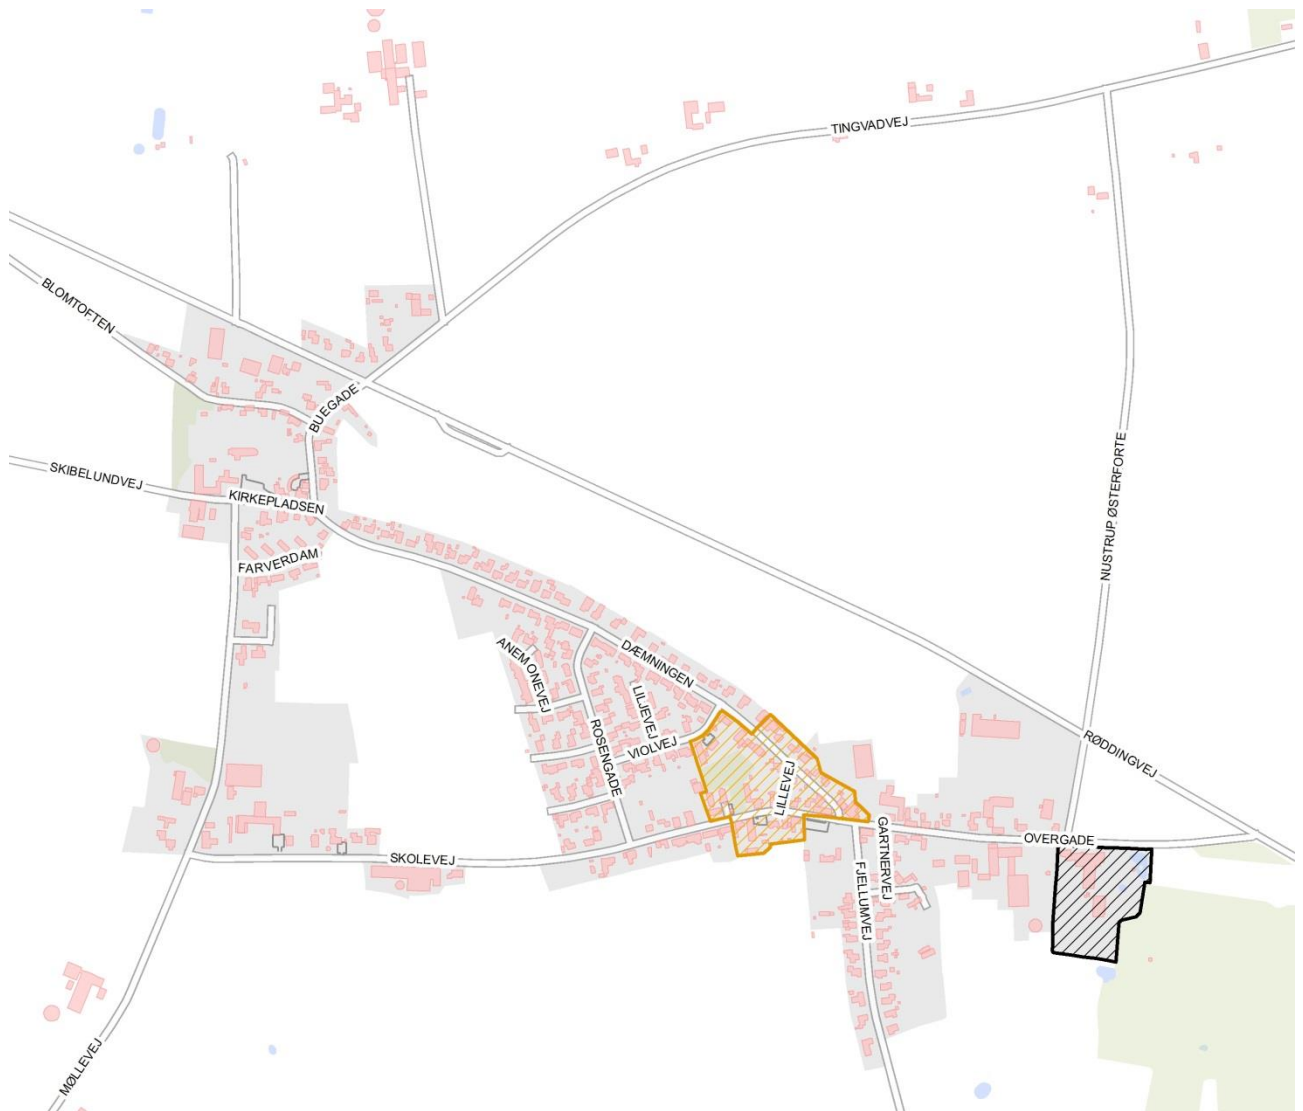

Detailhandel i Haderslev Kommune

KP17 Detailhandel

-  Bymidter
-  Bydelscentre
-  Aflastningsområder
-  Lokalcentre
-  Områder til butikker med særlig pladskrævende varegrupper

Gram

Arnum

Nustrup

Sommersted

Bevtoft

Over Jerstal

Hammelev

Fjelstrup

Øsby

Sdr. Vilstrup

Hoptrup

Marstrup

Neder Aastrup / Starup

Haderslev

- Sydbymidby

Haderslev

- Midtby

Haderslev

- Christian X's Vej

Haderslev

- Omkørselsvejen