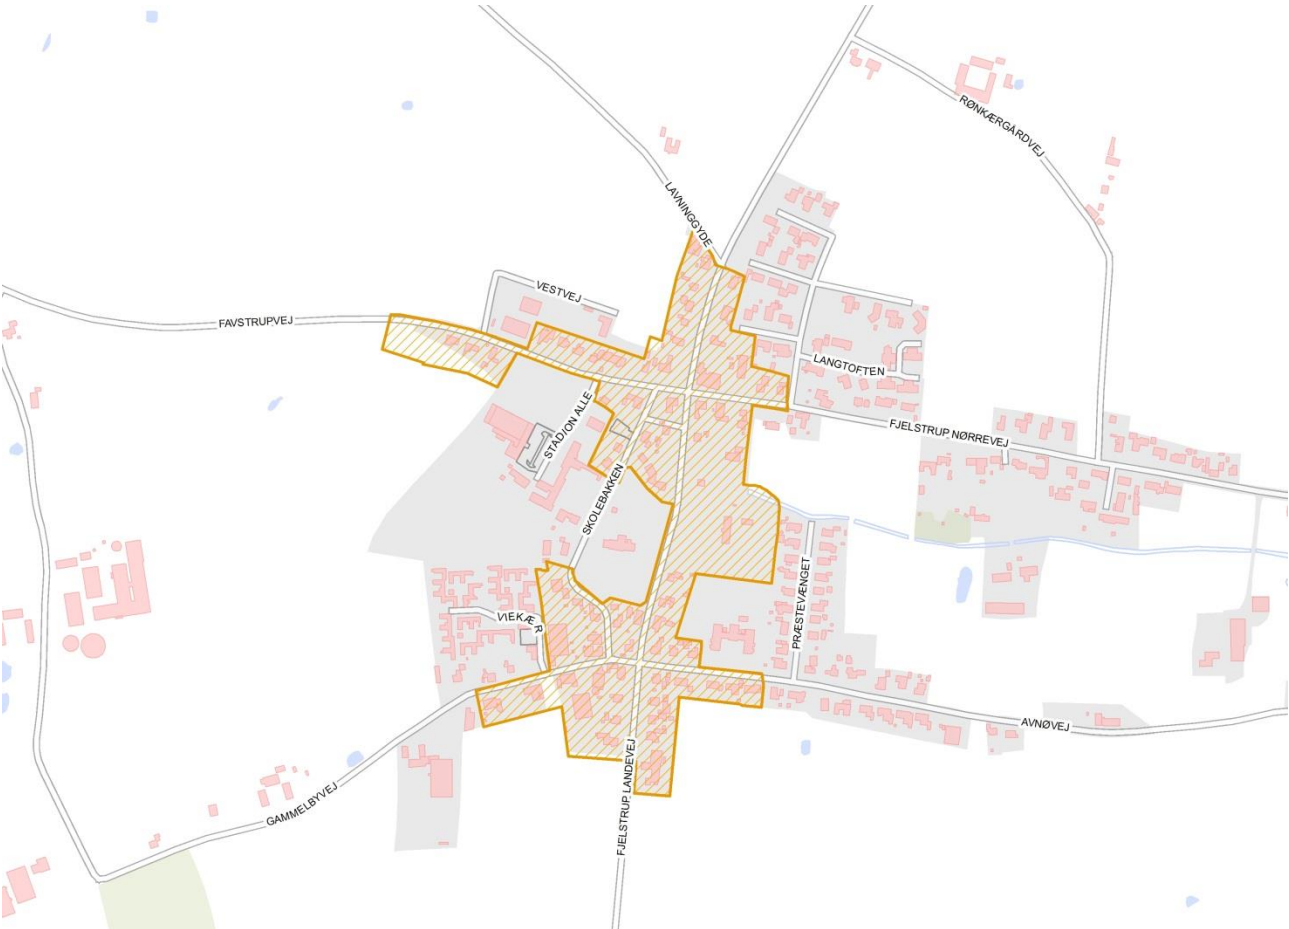

Detailhandel i Haderslev Kommune

KP17 Detailhandel

-  Bymidter
-  Bydelscentre
-  Aflastningsområder
-  Lokalcentre
-  Områder til butikker med særlig pladskrævende varegrupper

Gram

Arnum

Nustrup

Sommersted

Bevtoft

Over Jerstal

Hammelev

Fjelstrup

Øsby

Sdr. Vilstrup

Hoptrup

Marstrup

Neder Aastrup / Starup

Haderslev

- Sydbymidby

Haderslev

- Midtby

Haderslev

- Christian X's Vej

Haderslev

- Omkørselsvejen