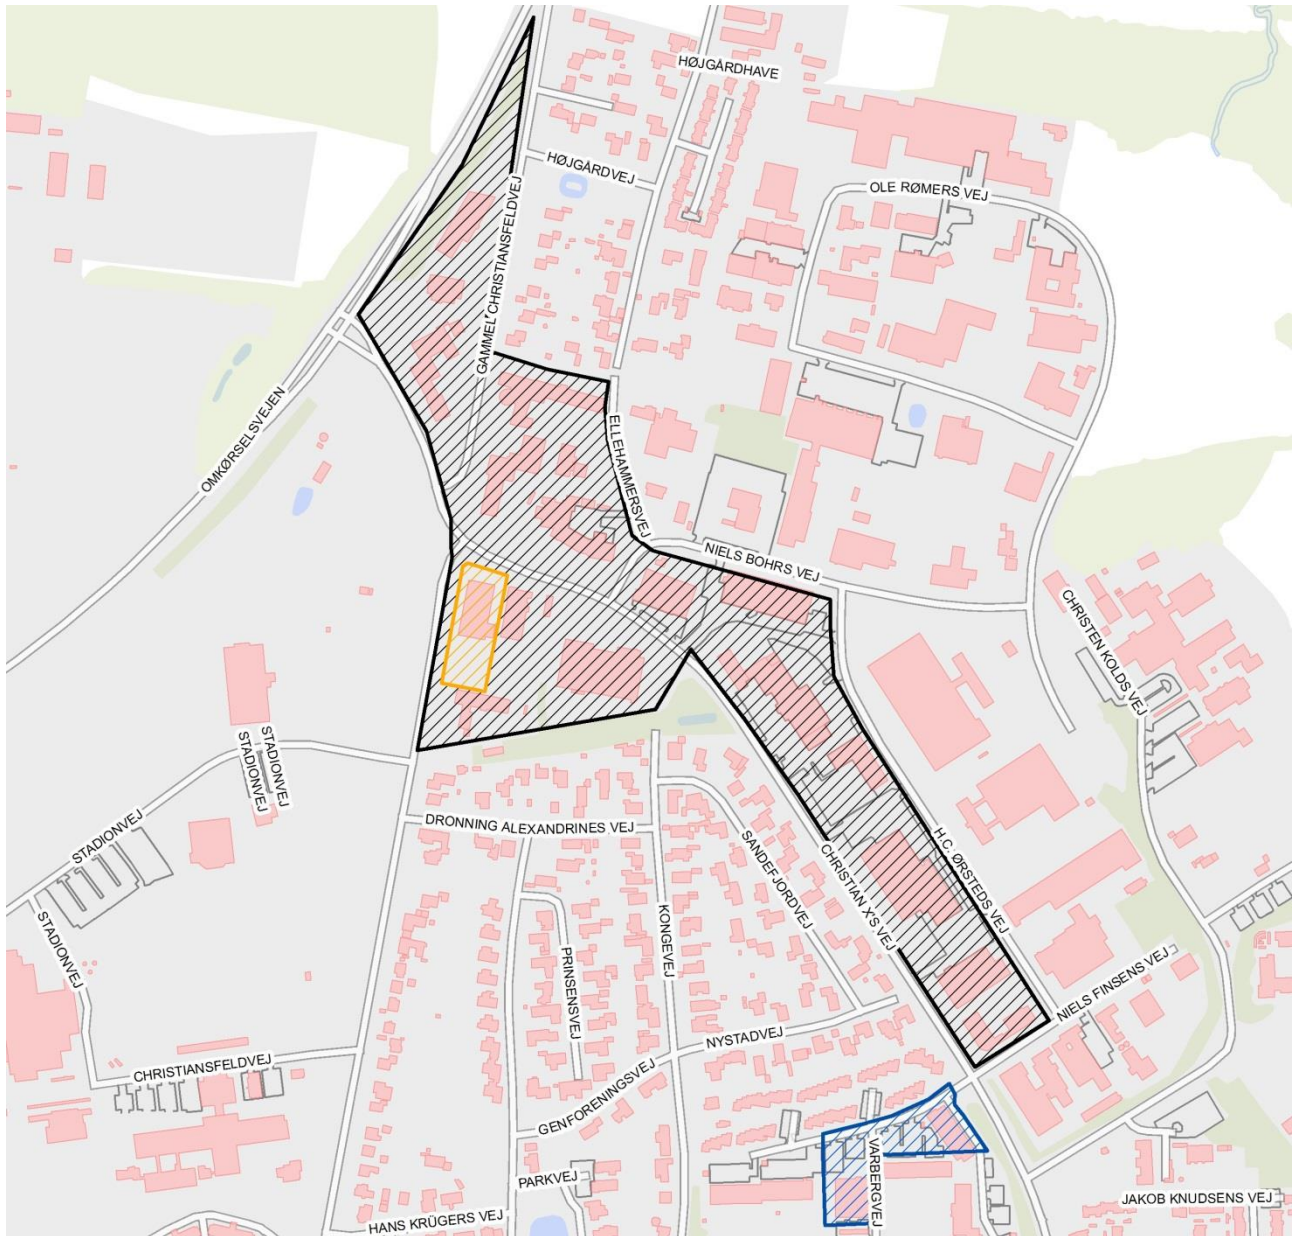

Detailhandel i Haderslev Kommune

KP17 Detailhandel

-  Bymidter
-  Bydelscentre
-  Aflastningsområder
-  Lokalcentre
-  Områder til butikker med særlig pladskrævende varegrupper

Gram

Arnum

Nustrup

Sommersted

Bevtoft

Over Jerstal

Hammelev

Fjelstrup

Øsby

Sdr. Vilstrup

Hoptrup

Marstrup

Neder Aastrup / Starup

Haderslev

- Sydbymidby

Haderslev

- Midtby

Haderslev

- Christian X's Vej

Haderslev

- Omkørselsvejen