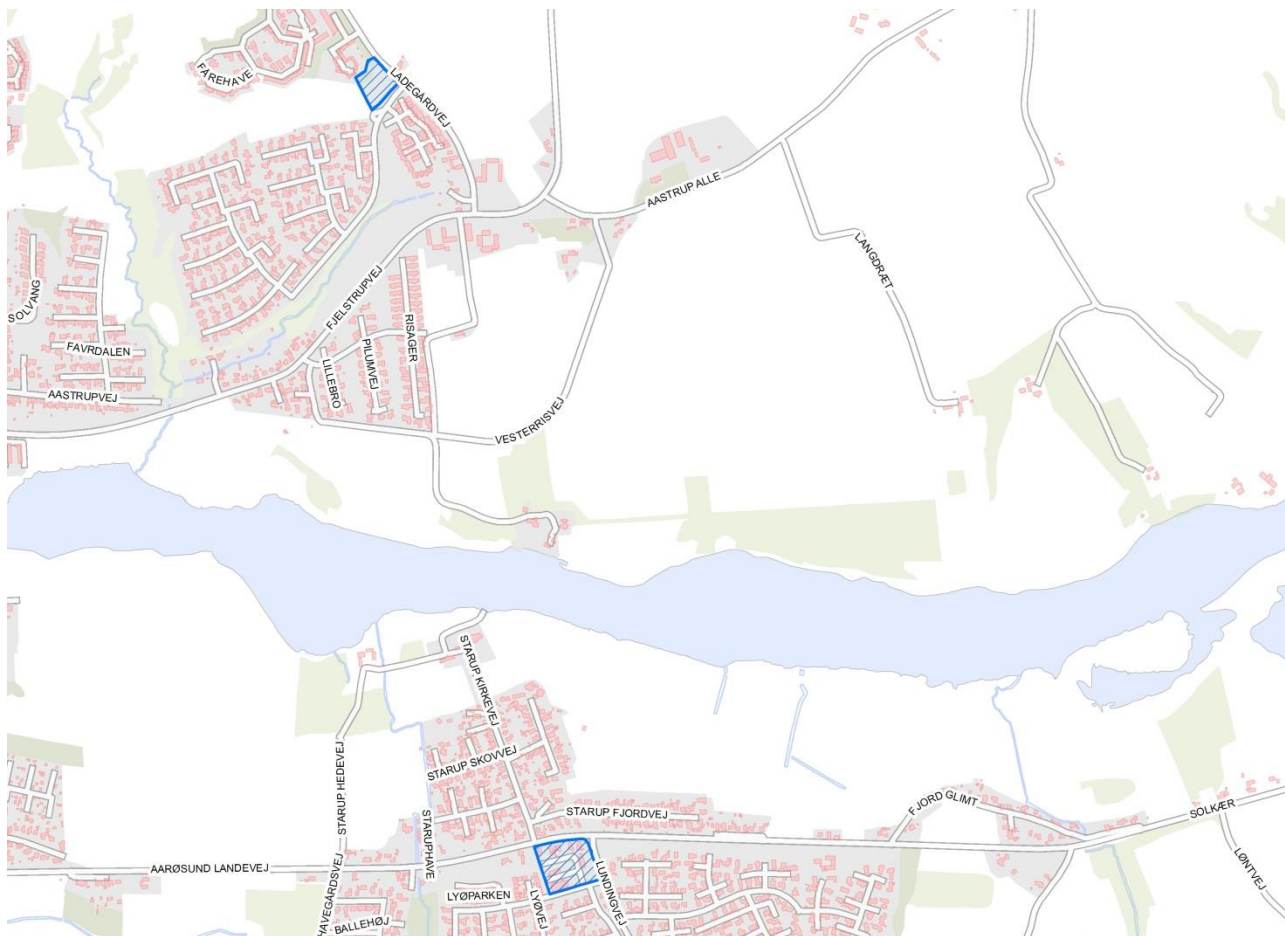

Detailhandel i Haderslev Kommune

KP17 Detailhandel

-  Bymidter
-  Bydelscentre
-  Aflastningsområder
-  Lokalcentre
-  Områder til butikker med særlig pladskrævende varegrupper

Gram

Arnum

Nustrup

Sommersted

Bevtoft

Over Jerstal

Hammelev

Fjelstrup

Øsby

Sdr. Vilstrup

Hoptrup

Marstrup

Neder Aastrup / Starup

Haderslev

- Sydbymidby

Haderslev

- Midtby

Haderslev

- Christian X's Vej

Haderslev

- Omkørselsvejen