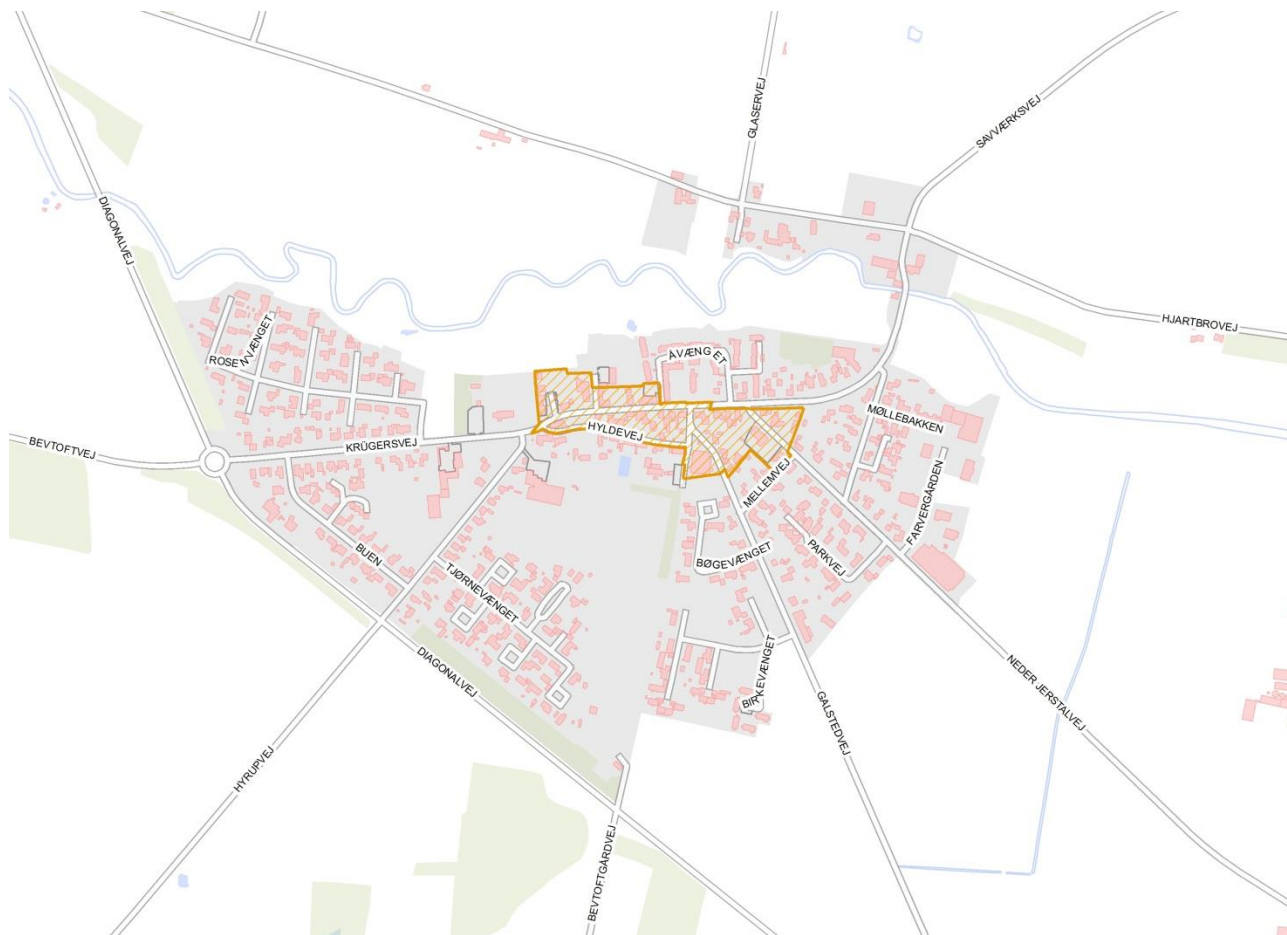

Detailhandel i Haderslev Kommune

KP17 Detailhandel

-  Bymidter
-  Bydelscentre
-  Aflastningsområder
-  Lokalcentre
-  Områder til butikker med særlig pladskrævende varegrupper

Gram

Arnum

Nustrup

Sommersted

Bevtoft

Over Jerstal

Hammelev

Fjelstrup

Øsby

Sdr. Vilstrup

Hoptrup

Marstrup

Neder Aastrup / Starup

Haderslev

- Sydbymidby

Haderslev

- Midtby

Haderslev

- Christian X's Vej

Haderslev

- Omkørselsvejen