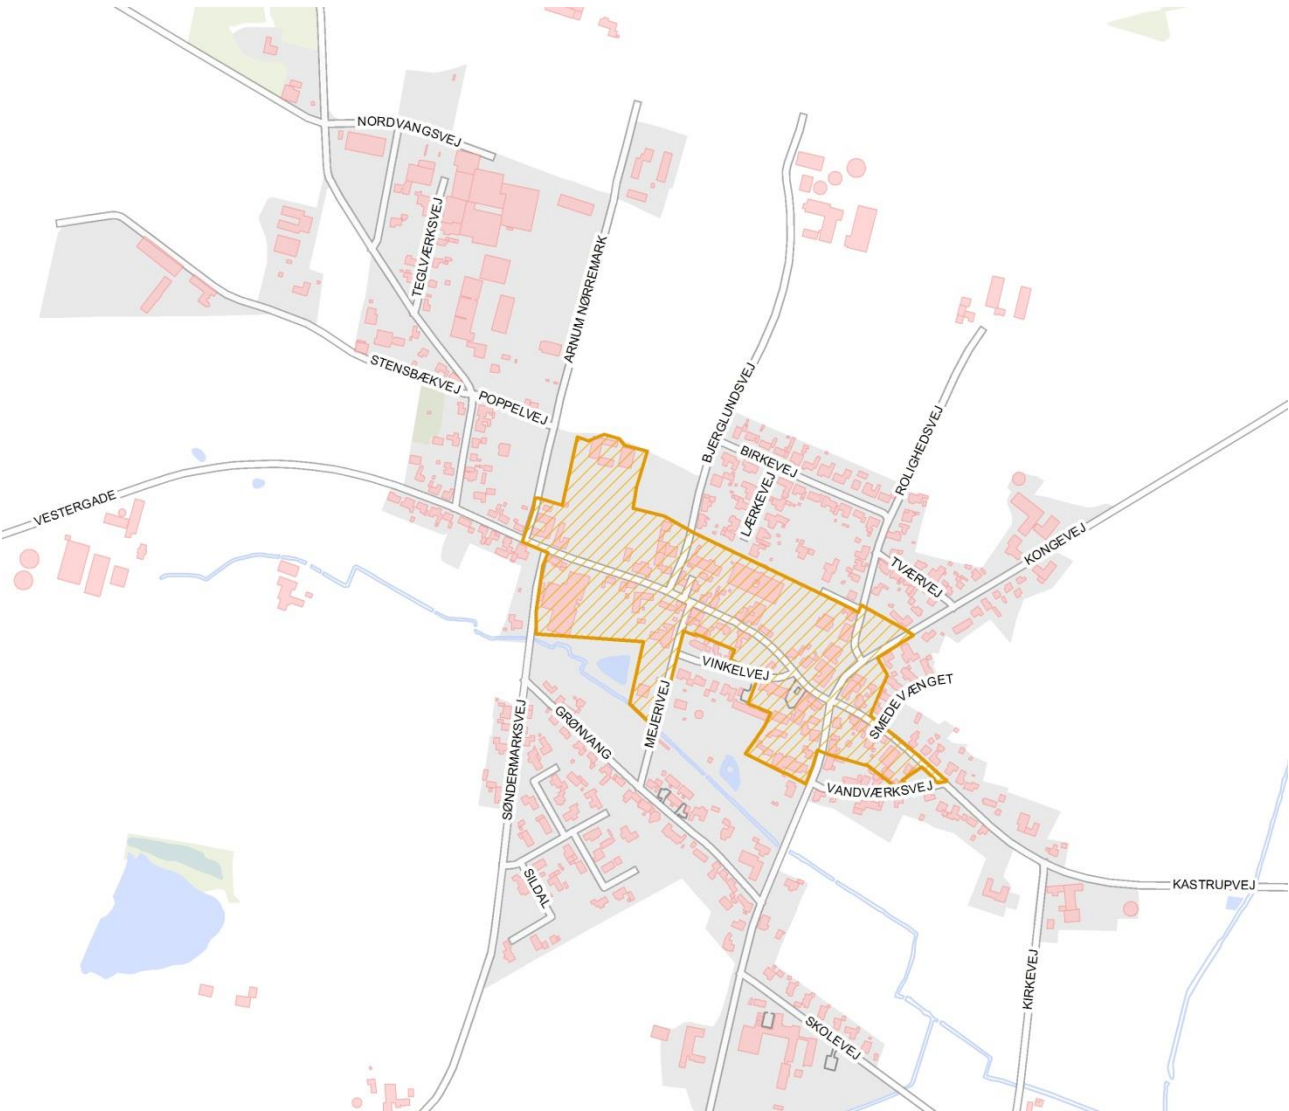

Detailhandel i Haderslev Kommune

KP17 Detailhandel

-  Bymidter
-  Bydelscentre
-  Aflastningsområder
-  Lokalcentre
-  Områder til butikker med særlig pladskrævende varegrupper

Gram

Arnum

Nustrup

Sommersted

Bevtoft

Over Jerstal

Hammelev

Fjelstrup

Øsby

Sdr. Vilstrup

Hoptrup

Marstrup

Neder Aastrup / Starup

Haderslev

- Sydbymidby

Haderslev

- Midtby

Haderslev

- Christian X's Vej

Haderslev

- Omkørselsvejen