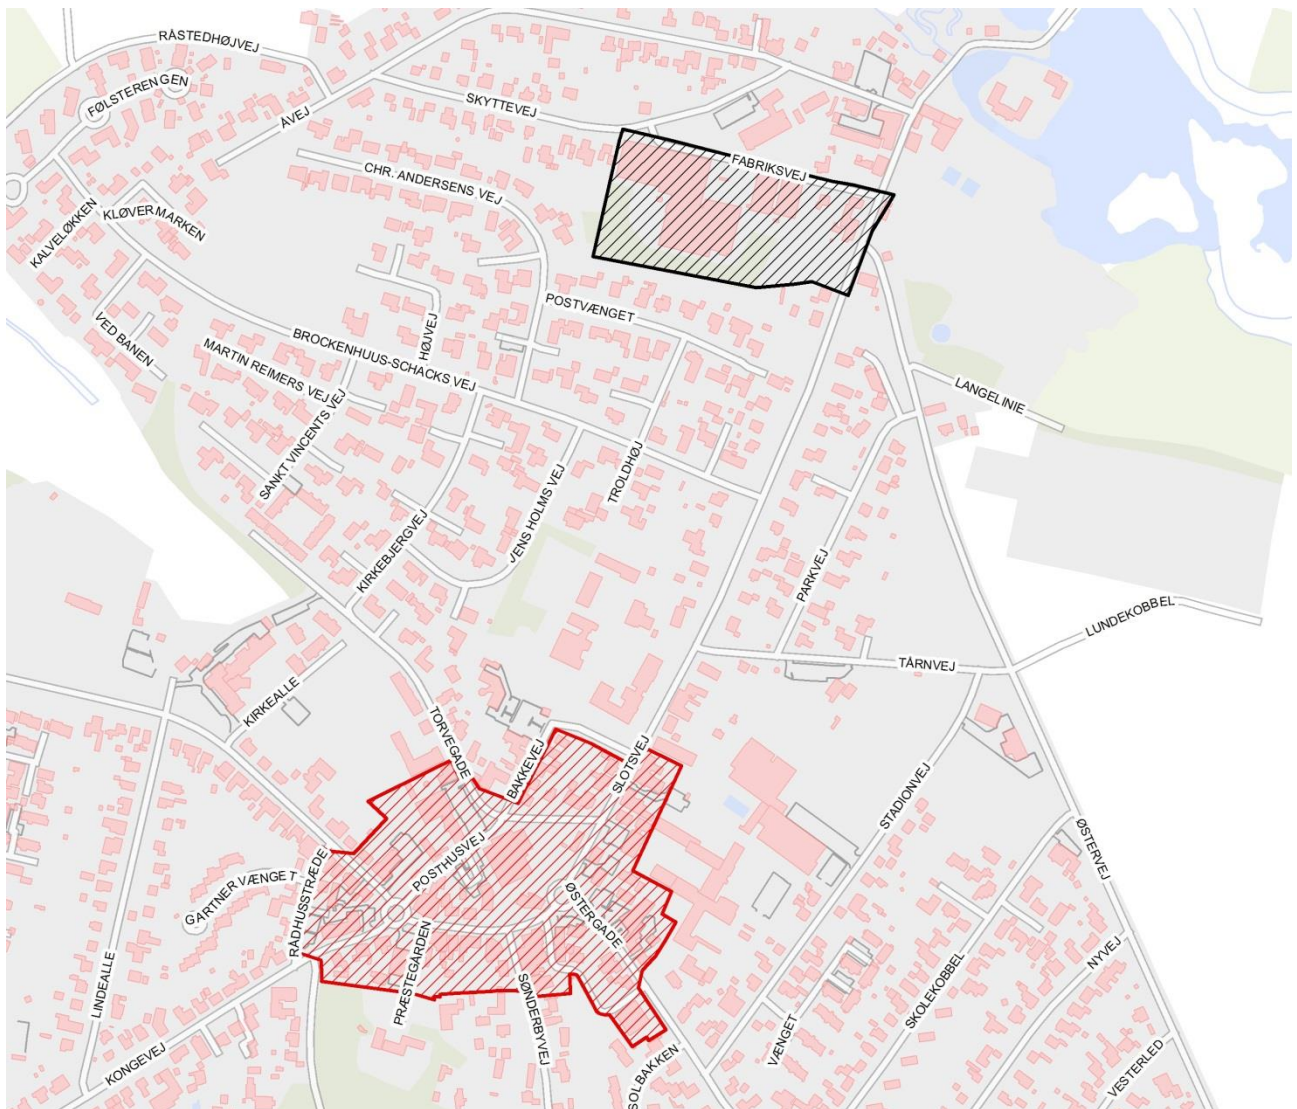

Detailhandel i Haderslev Kommune

KP17 Detailhandel

-  Bymidter
-  Bydelscentre
-  Aflastningsområder
-  Lokalcentre
-  Områder til butikker med særlig pladskrævende varegrupper

Gram

Arnum

Nustrup

Sommersted

Bevtoft

Over Jerstal

Hammelev

Fjelstrup

Øsby

Sdr. Vilstrup

Hoptrup

Marstrup

Neder Aastrup / Starup

Haderslev

- Sydbymidby

Haderslev

- Midtby

Haderslev

- Christian X's Vej

Haderslev

- Omkørselsvejen