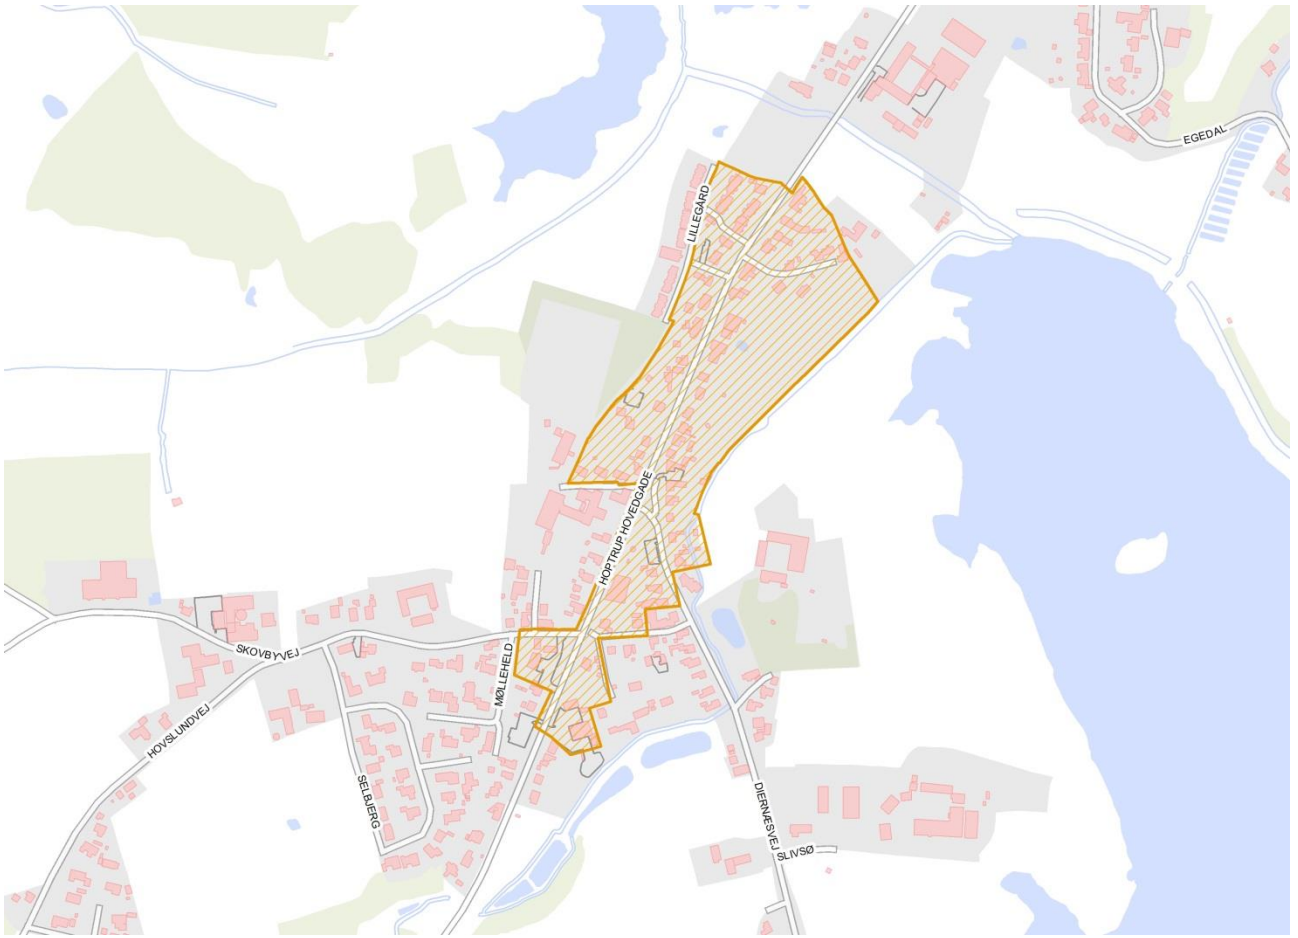

Detailhandel i Haderslev Kommune

KP17 Detailhandel

-  Bymidter
-  Bydelscentre
-  Aflastningsområder
-  Lokalcentre
-  Områder til butikker med særlig pladskrævende varegrupper

Gram

Arnum

Nustrup

Sommersted

Bevtoft

Over Jerstal

Hammelev

Fjelstrup

Øsby

Sdr. Vilstrup

Hoptrup

Marstrup

Neder Aastrup / Starup

Haderslev

- Sydbymidby

Haderslev

- Midtby

Haderslev

- Christian X's Vej

Haderslev

- Omkørselsvejen