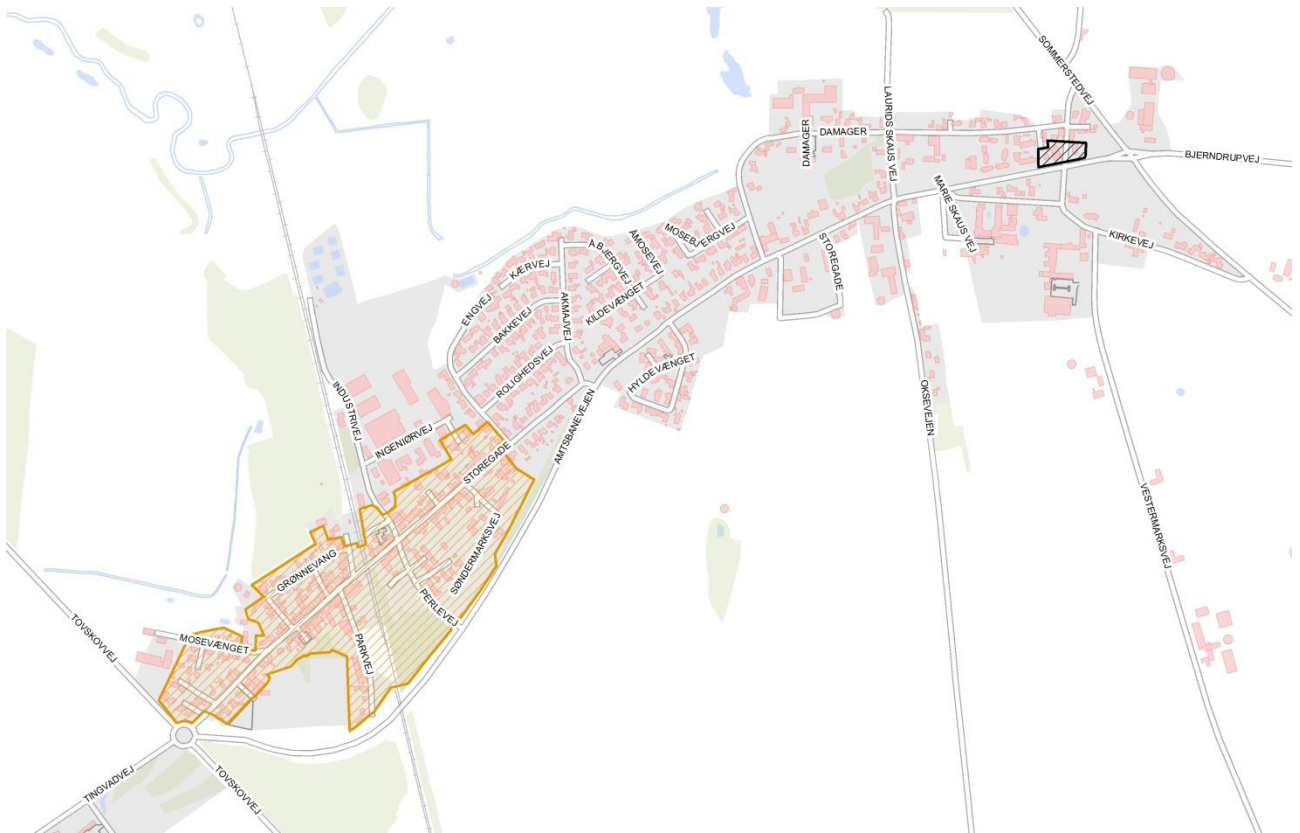

Detailhandel i Haderslev Kommune

KP17 Detailhandel

-  Bymidter
-  Bydelscentre
-  Aflastningsområder
-  Lokalcentre
-  Områder til butikker med særlig pladskrævende varegrupper

Gram

Arnum

Nustrup

Sommersted

Bevtoft

Over Jerstal

Hammelev

Fjelstrup

Øsby

Sdr. Vilstrup

Hoptrup

Marstrup

Neder Aastrup / Starup

Haderslev

- Sydbymidby

Haderslev

- Midtby

Haderslev

- Christian X's Vej

Haderslev

- Omkørselsvejen