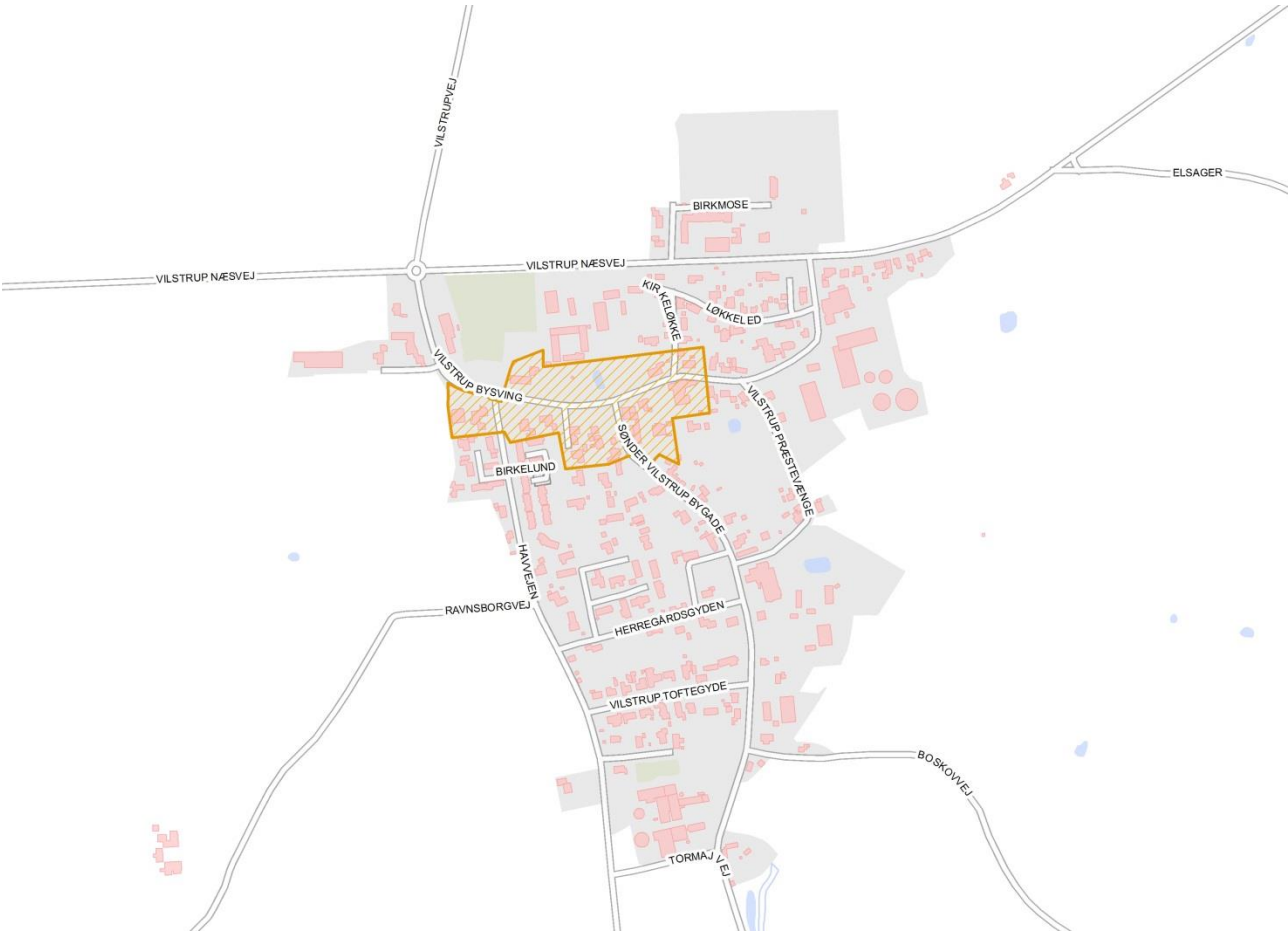

Detailhandel i Haderslev Kommune

KP17 Detailhandel

-  Bymidter
-  Bydelscentre
-  Aflastningsområder
-  Lokalcentre
-  Områder til butikker med særlig pladskrævende varegrupper

Gram

Arnum

Nustrup

Sommersted

Bevtoft

Over Jerstal

Hammelev

Fjelstrup

Øsby

Sdr. Vilstrup

Hoptrup

Marstrup

Neder Aastrup / Starup

Haderslev

- Sydbymidby

Haderslev

- Midtby

Haderslev

- Christian X's Vej

Haderslev

- Omkørselsvejen