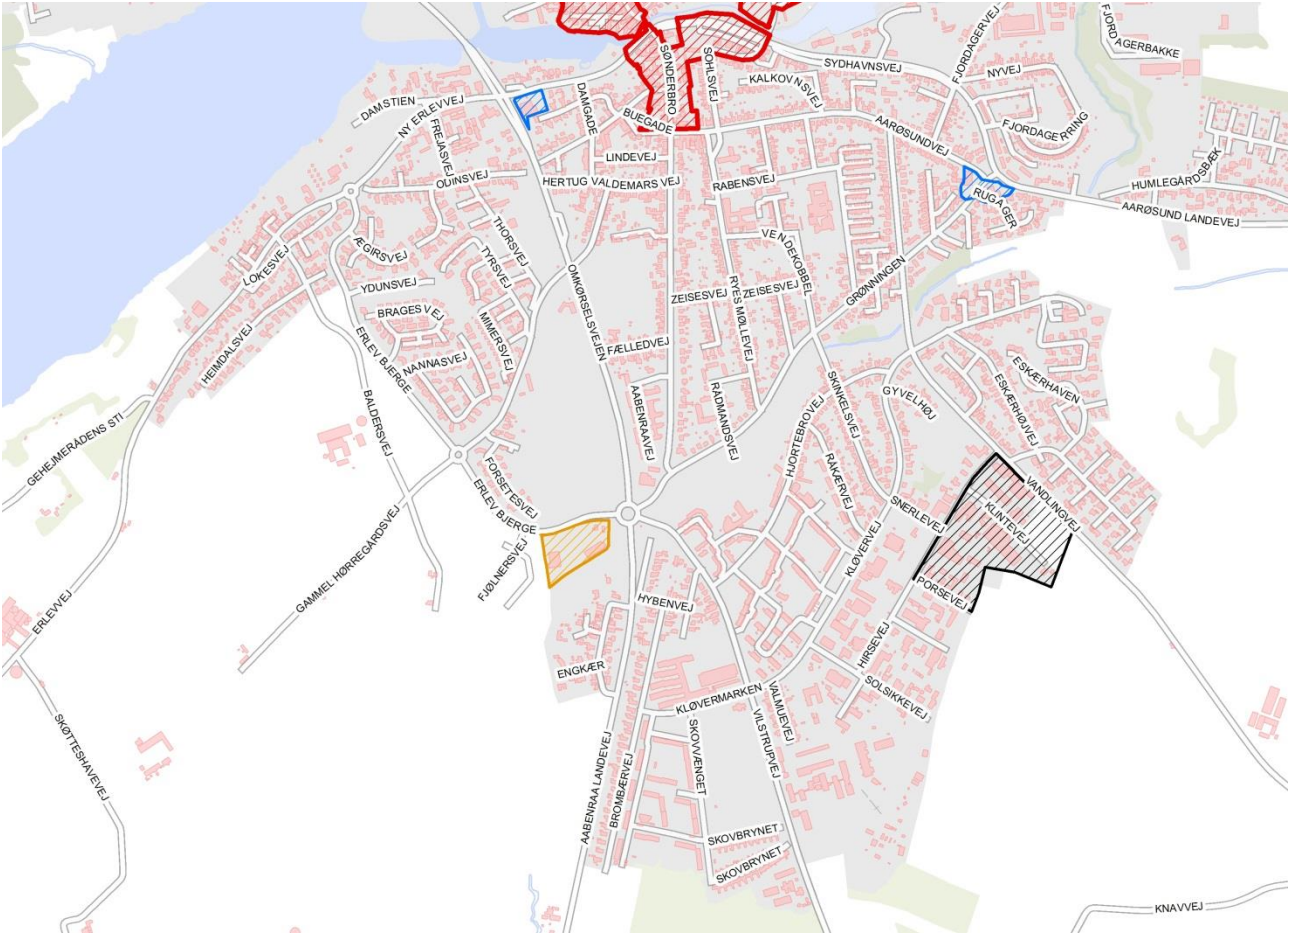

Detailhandel i Haderslev Kommune

KP17 Detailhandel

-  Bymidter
-  Bydelscentre
-  Aflastningsområder
-  Lokalcentre
-  Områder til butikker med særlig pladskrævende varegrupper

Gram

Arnum

Nustrup

Sommersted

Bevtoft

Over Jerstal

Hammelev

Fjelstrup

Øsby

Sdr. Vilstrup

Hoptrup

Marstrup

Neder Aastrup / Starup

Haderslev

- Sydbymidby

Haderslev

- Midtby

Haderslev

- Christian X's Vej

Haderslev

- Omkørselsvejen