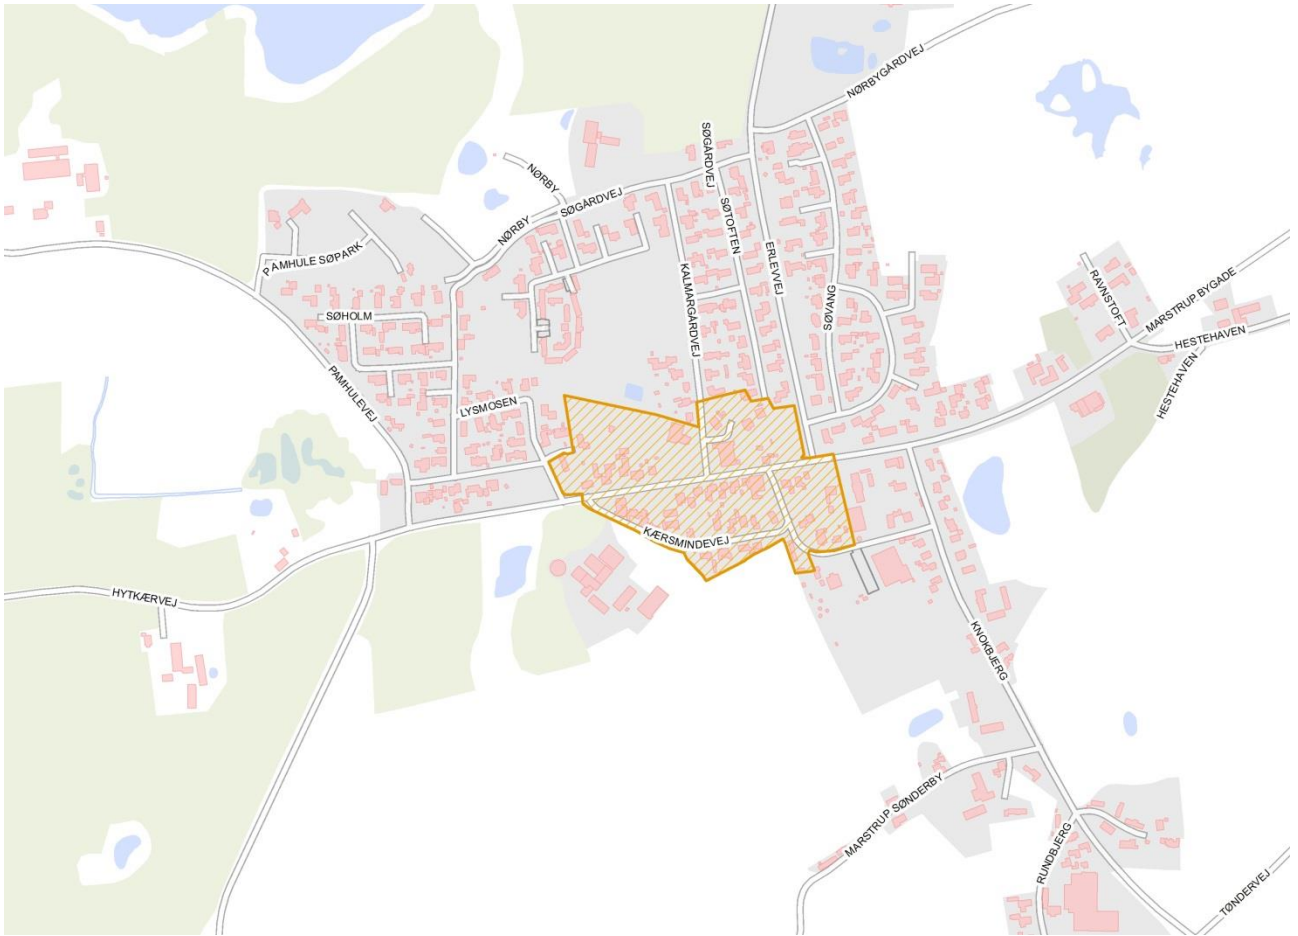

Detailhandel i Haderslev Kommune

KP17 Detailhandel

-  Bymidter
-  Bydelscentre
-  Aflastningsområder
-  Lokalcentre
-  Områder til butikker med særlig pladskrævende varegrupper

Gram

Arnum

Nustrup

Sommersted

Bevtoft

Over Jerstal

Hammelev

Fjelstrup

Øsby

Sdr. Vilstrup

Hoptrup

Marstrup

Neder Aastrup / Starup

Haderslev

- Sydbymidby

Haderslev

- Midtby

Haderslev

- Christian X's Vej

Haderslev

- Omkørselsvejen