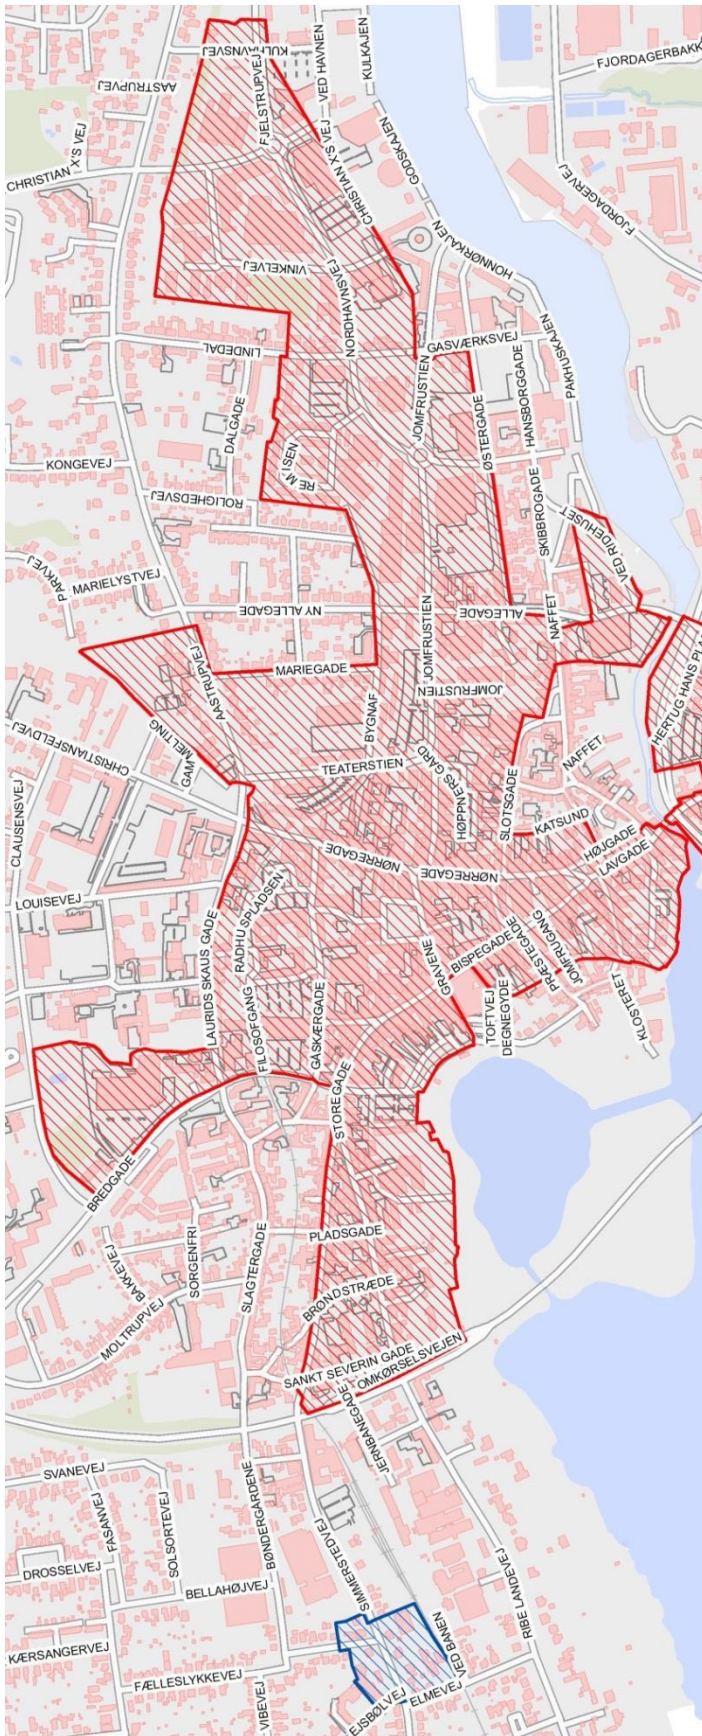

Detailhandel i Haderslev Kommune

KP17 Detailhandel

-  Bymidter
-  Bydelscentre
-  Aflastningsområder
-  Lokalcentre
-  Områder til butikker med særlig pladskrævende varegrupper

Gram

Arnum

Nustrup

Sommersted

Bevtoft

Over Jerstal

Hammelev

Fjelstrup

Øsby

Sdr. Vilstrup

Hoptrup

Marstrup

Neder Aastrup / Starup

Haderslev

- Sydbymidby

Haderslev

- Midtby

Haderslev

- Christian X's Vej

Haderslev

- Omkørselsvejen