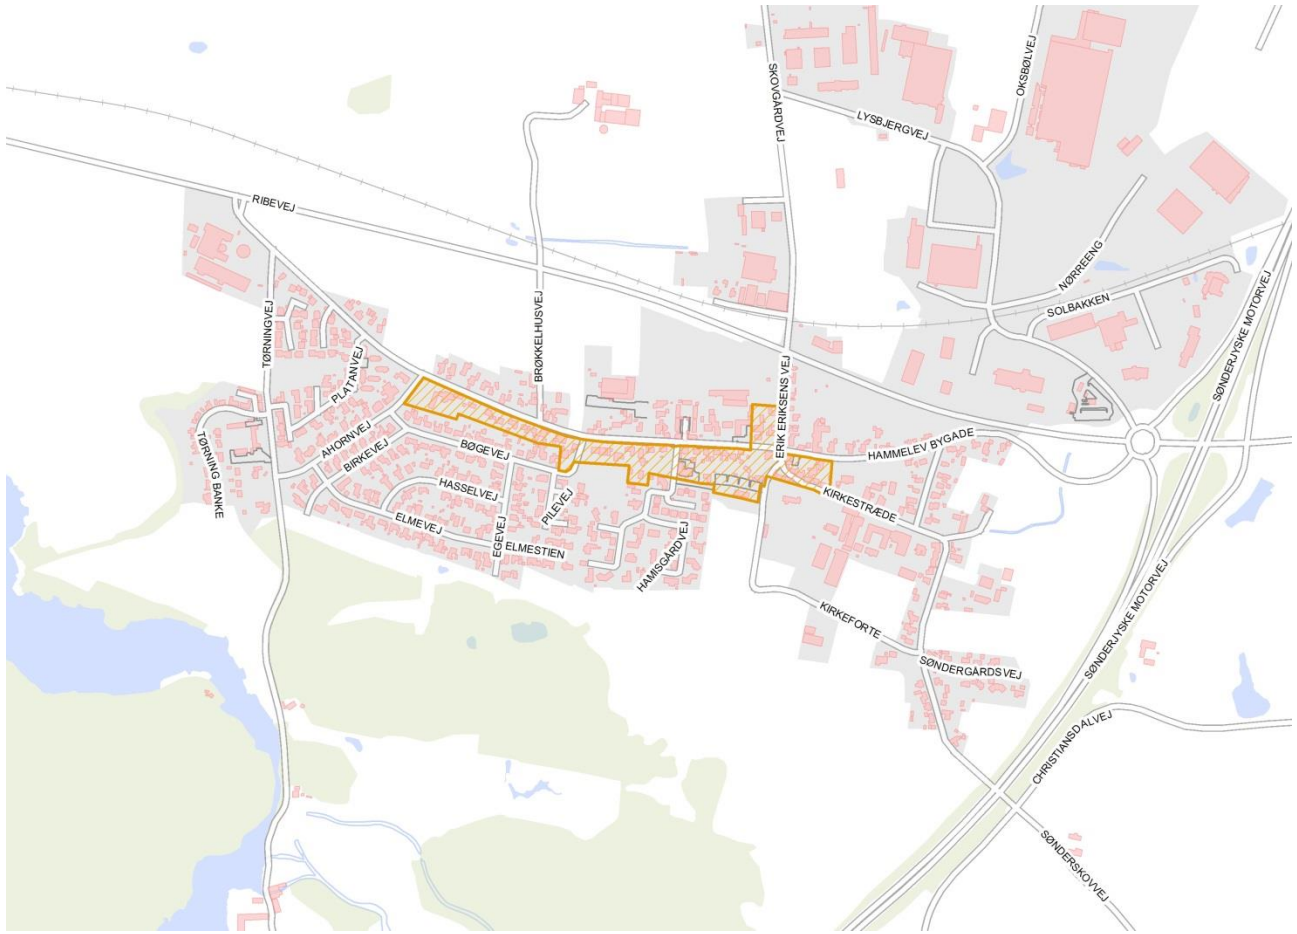

Detailhandel i Haderslev Kommune

KP17 Detailhandel

-  Bymidter
-  Bydelscentre
-  Aflastningsområder
-  Lokalcentre
-  Områder til butikker med særlig pladskrævende varegrupper

Gram

Arnum

Nustrup

Sommersted

Bevtoft

Over Jerstal

Hammelev

Fjelstrup

Øsby

Sdr. Vilstrup

Hoptrup

Marstrup

Neder Aastrup / Starup

Haderslev

- Sydbymidby

Haderslev

- Midtby

Haderslev

- Christian X's Vej

Haderslev

- Omkørselsvejen