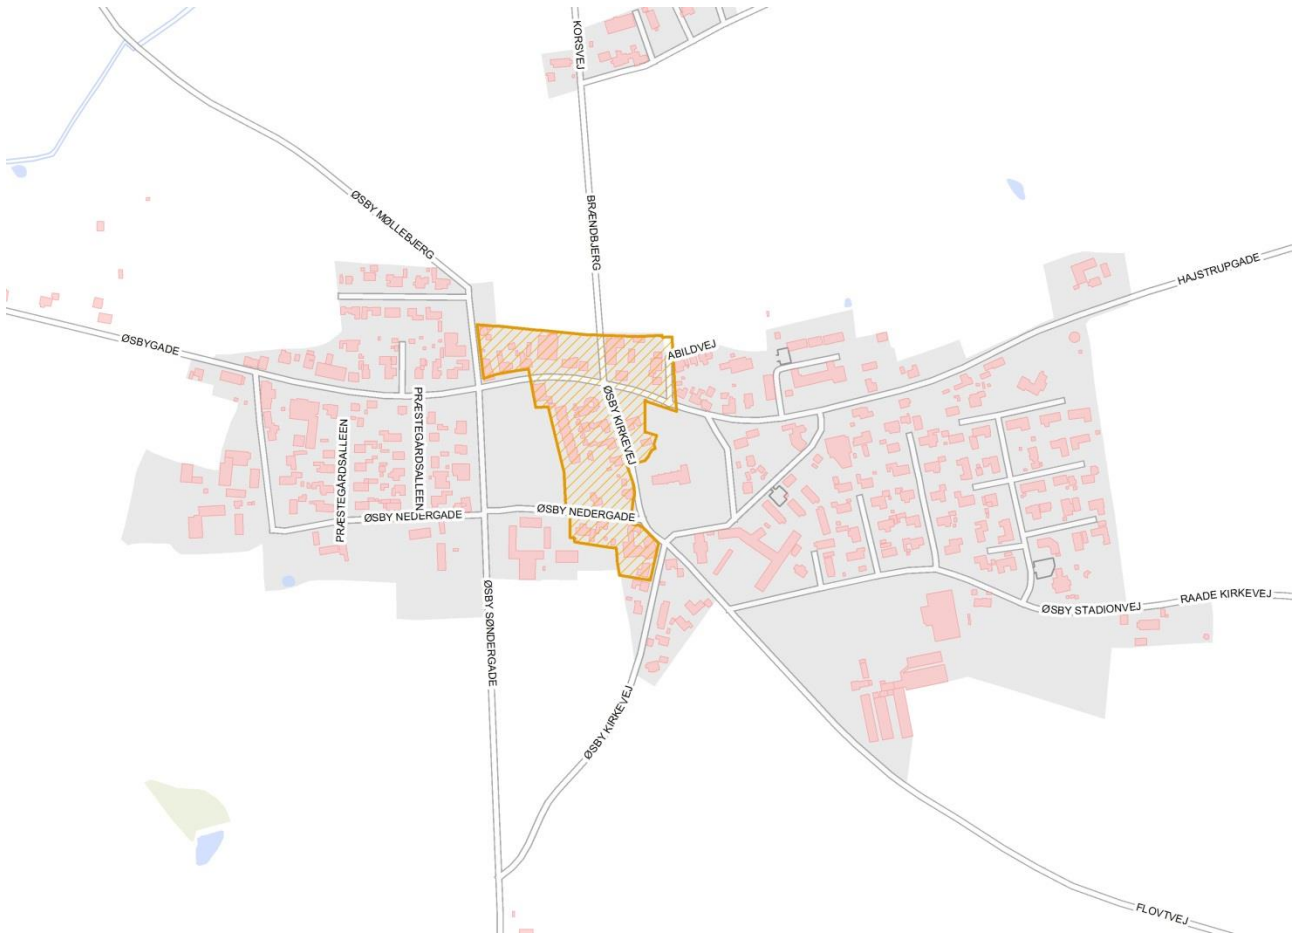

Detailhandel i Haderslev Kommune

KP17 Detailhandel

-  Bymidter
-  Bydelscentre
-  Aflastningsområder
-  Lokalcentre
-  Områder til butikker med særlig pladskrævende varegrupper

Gram

Arnum

Nustrup

Sommersted

Bevtoft

Over Jerstal

Hammelev

Fjelstrup

Øsby

Sdr. Vilstrup

Hoptrup

Marstrup

Neder Aastrup / Starup

Haderslev

- Sydbymidby

Haderslev

- Midtby

Haderslev

- Christian X's Vej

Haderslev

- Omkørselsvejen